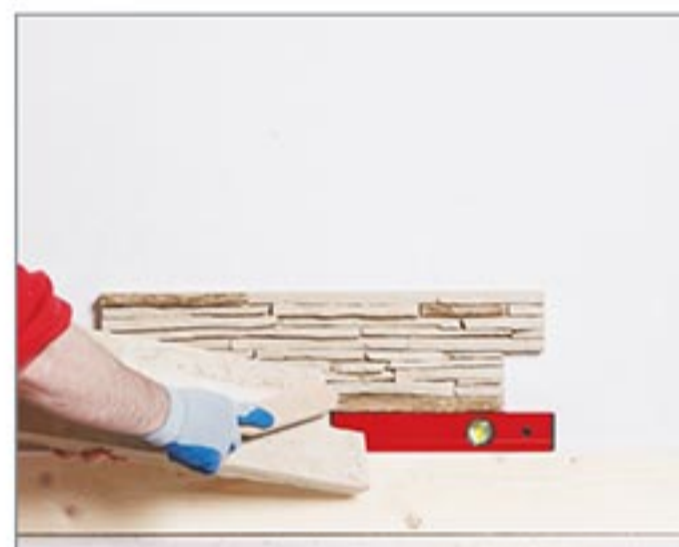

3. Oczyszczanie okładzin ściennych
Cleansing of the facing