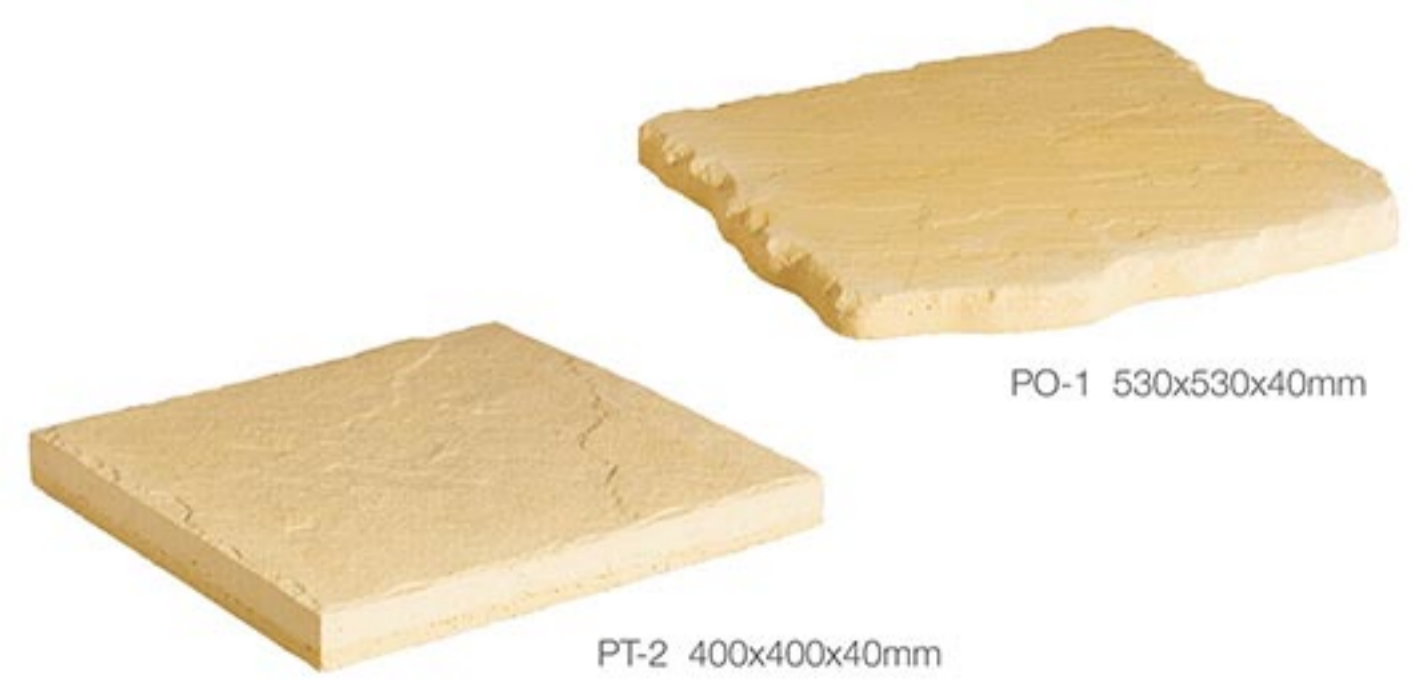

PŁYTY OGRODOWE / GARDEN PANELS